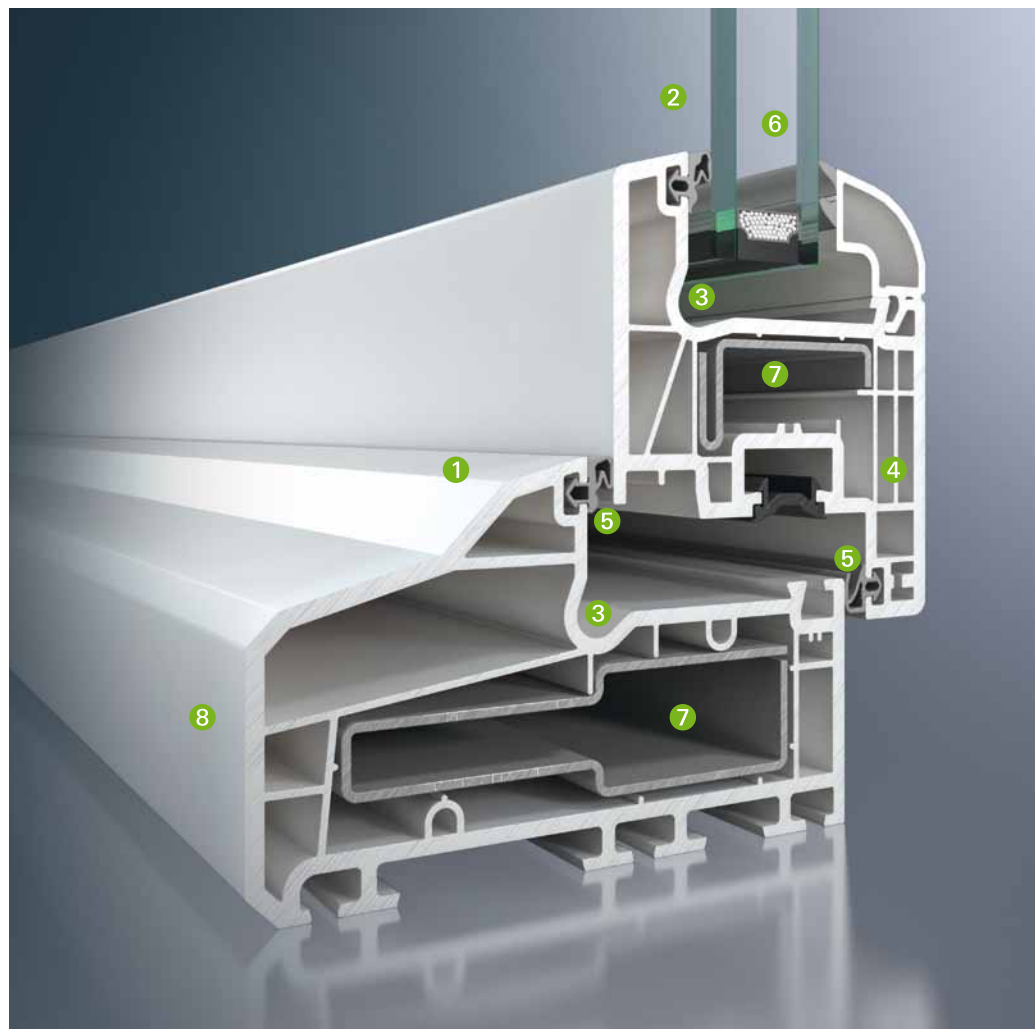

Wat moderne techniek voor u doet

Aansprekend design

De Accent-serie kent al slanke profielcontouren **1**. Door de verdiept liggende vormgeving wordt de breedte van uw kozijn optisch nóg verder verkleind. De nauwelijks zichtbare zilvergrijze of zwarte dichtingen **2** van dit kozijn tillen het design naar een bijzonder hoog niveau. De afgeronde afwatering in de sponning **3** zorgt voor een goede ontwatering.

Besparing op uw energieverbruik

De innovatieve techniek met 5 isolerende kamers **4** en een grote kozjindiepte zorgt voor een uitstekende thermische isolatie. Twee rondomlopende afdichtingen **5** zorgen voor nog eens een extra besparing op uw energieverbruik. Gecombineerd met hoogwaardig isolatieglas wordt het warmteverlies nog verder vermindert, met behoud van de hoge transparantie.

Schüco Corona CT 70 Accent