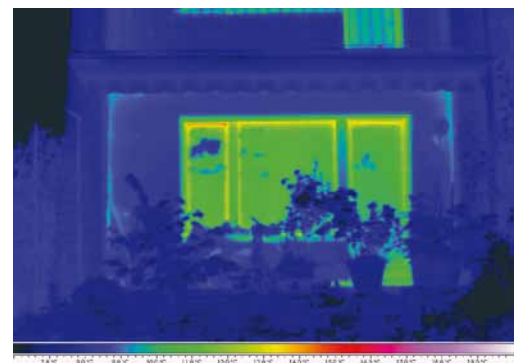

Na de zorgvuldige inbouw van Schüco Corona CT 70 ramen bewijst de thermografie het hoge energiegerelateerde nut van de investering. Het oorspronkelijke energieverlies wordt praktisch volledig vermeden.