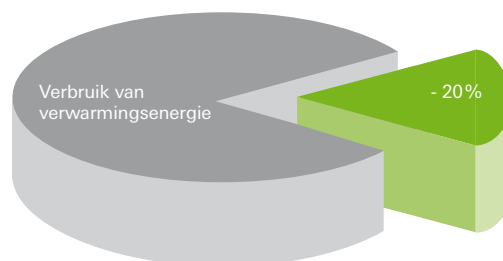

Lager energieverbruik met Schüco Corona CT 70 ramen

In een eengezinswoning van 1980 met circa 140 m² gebruiksoppervlak leiden de nieuwe ramen uit de Corona CT 70 serie tot ongeveer 20% minder energieverbruik ten opzichte van oude ramen.